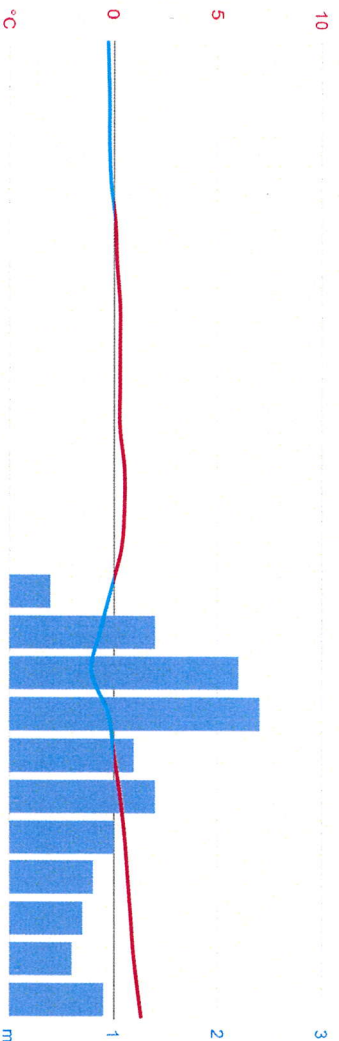

Tampere

Näytä sijainti kartalla

SÄÄENNUSTEET

Pikavalinta

Täsmäsää™

10 päivän sää

15 vrk ennuste

Suomi 1-3 vrk 4-6 vrk

SADEKARTAT

Täsmätutka ja salamat

Sadetutka ja -ennuste

Sadetutka (beta)

Sade 3 vrk

Yritys | Tuotteet ja palvelut | Yhteyshiedot

Språk / Language

Foreca Suomi on X:ssä, Facebookissa ja Instagramissa – liity seuraajaksi!

Hae paikkakuntaa

HAKU PAIKANNA

Maailman sää> Eurooppa > Suomi > Tampere

+ Lisää omasäähän

Ohjeet

Sääennusteet> Havaintohistoria

Ennustekartta, Suomi

SÄÄUUTSET | Sitepöykausi alkoi: Leppä ja pähkinäpensaan kaukokukkeumia jo ilmassa – pähkinäpensaan kukinta alkamassa pian myös Suomessa

Tampere

HAVAINTOHISTORIA TAMPERE HÄRMÄLLÄ

Tampere Härmällä

16. helmikuuta 2024

Täsmäsää™

Perjantai 16.2.

00.00

-0,3 °C

Pilvisiä, vähäistä sadetta

Sade 0 mm

Lumen syvyys: 42 cm